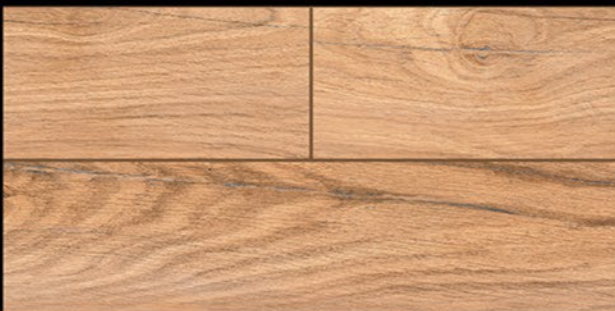

CHEMICAL
RESISTANCE

FROST
RESISTANCE

RESISTANCE
TO FIRE

Matt Finish...!!

Wall Tiles 300X600 MM

1-8035_LT
2-8035_DK
3-8035_DK
4-8035_LT

1-8036_LT
2-8036_DK
3-8036_DK
4-8036_LT

WATERPROOF SURFACE