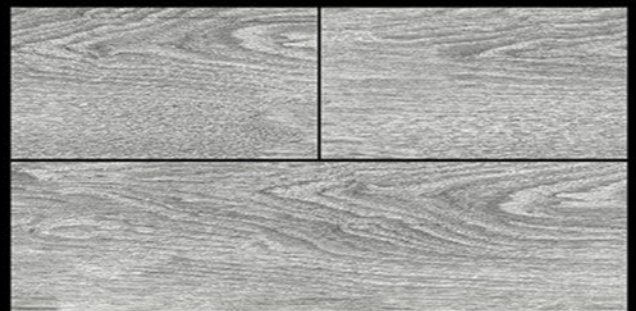

CHEMICAL
RESISTANCE

FROST
RESISTANCE

RESISTANCE
TO FIRE

Matt Finish...!!

Wall Tiles 300X600 MM

1-8035_LT
2-8035_DK
3-8035_DK
4-8035_LT

1-8036_LT
2-8036_DK
3-8036_DK
4-8036_LT

WATERPROOF SURFACE